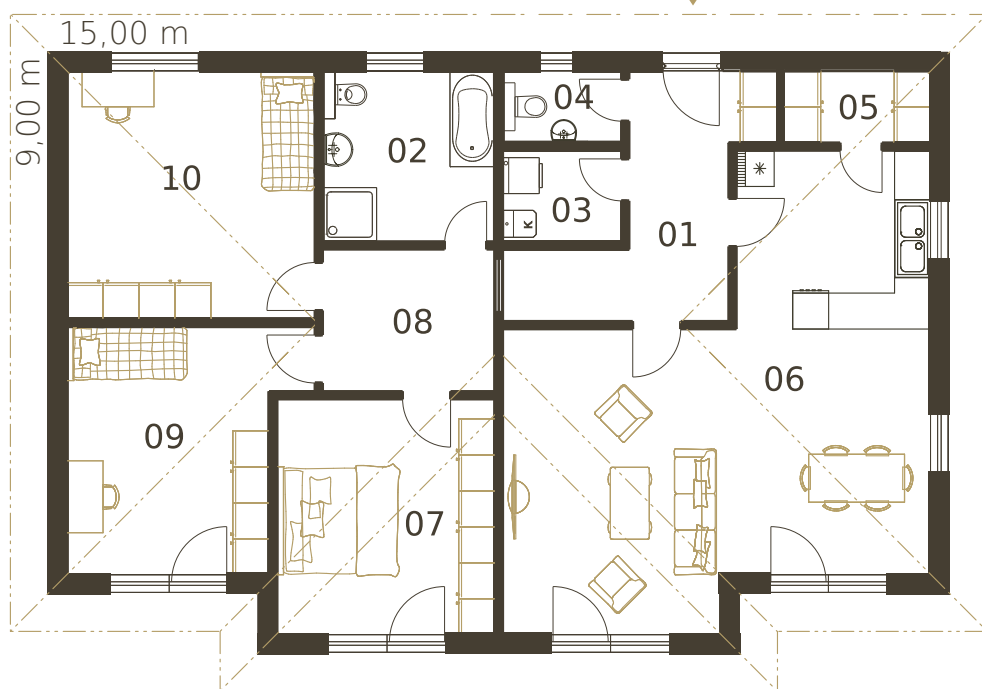

linie BUNGALOW

linie COMFORT

linie TREND

linie IMPULS

linie JUBILEUM PROFÍ

linie ATRIUM EXCLUSIVE

Laguna122

legenda místností

01	zádveř	10,43 m ²	07	ložnice	14,30 m ²
02	koupelna	8,19 m ²	08	chodba	6,81 m ²
03	technická místnost	3,01 m ²	09	pokoj	14,76 m ²
04	WC	2,38 m ²	10	pokoj	17,11 m ²
05	spíž	2,93 m ²	celkem		122,47 m²
06	obývací prostor/kuchyně	42,55 m ²			