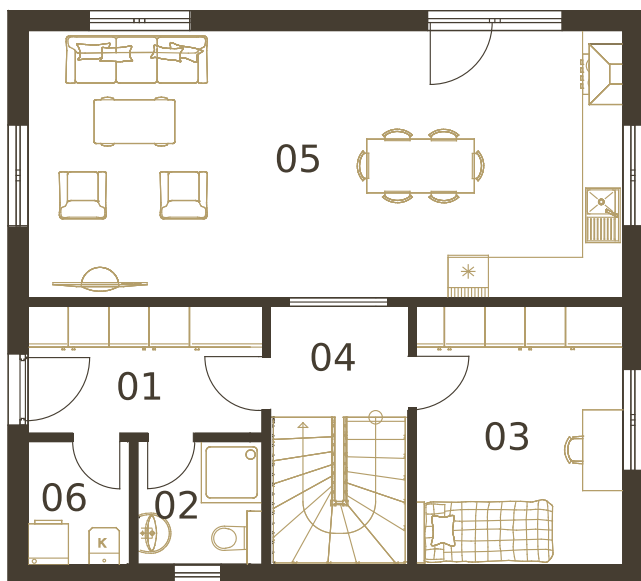

linie BUNGALOW

linie COMFORT

linie TREND

linie IMPULS

linie JUBILEUM PROFÍ

linie ATRIUM EXCLUSIVE

Variant 129

9,44 m

8,54 m

1.NP

01	zádveří	6,49 m ²
02	koupelna	3,35 m ²
03	pracovna/pokoj	11,92 m ²
04	chodba	7,80 m ²
05	obývací prostor/kuchyně	35,12 m ²
06	technická místnost	2,73 m ²
celkem		67,41 m²

2.NP

20	chodba	7,75 m ²
21	koupelna	7,69 m ²
22	ložnice	16,88 m ²
23	pokoj	17,72 m ²
24	pokoj	11,92 m ²
celkem		61,96 m²