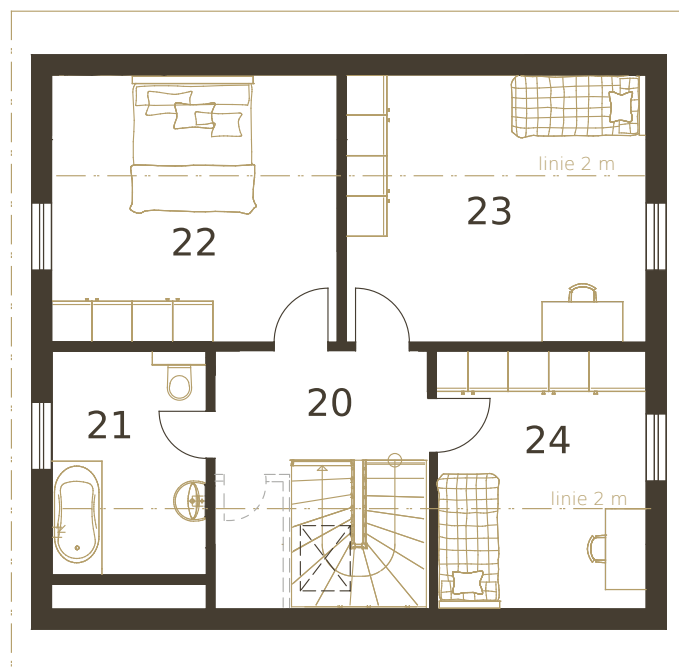

linie BUNGALOW

linie COMFORT

linie TREND

linie IMPULS

linie JUBILEUM PROFÍ

linie ATRIUM EXCLUSIVE

Variant 129

9,44 m

8,54 m

1.NP

01	zádveří	6,49 m ²
02	koupelna	3,35 m ²
03	pracovna/pokoj	11,92 m ²
04	chodba	7,80 m ²
05	obývací prostor/kuchyně	35,12 m ²
06	technická místnost	2,73 m ²
celkem		67,41 m²

2.NP

20	chodba	7,75 m ²
21	koupelna	7,69 m ²
22	ložnice	16,88 m ²
23	pokoj	17,72 m ²
24	pokoj	11,92 m ²
celkem		61,96 m²