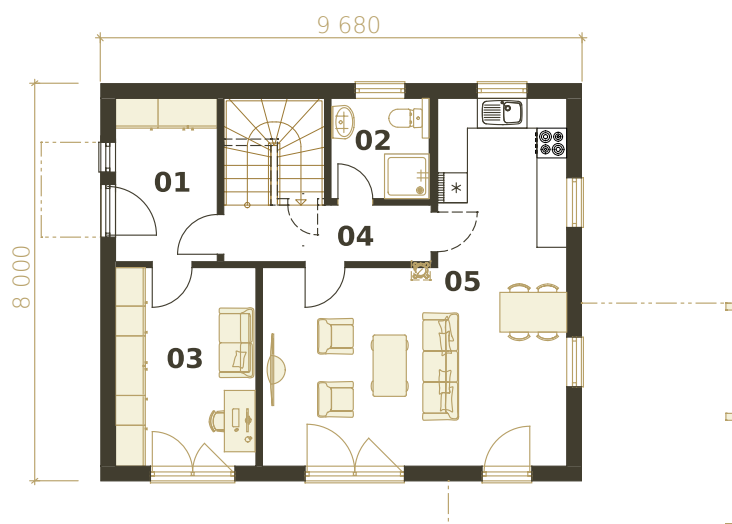

linie BUNGALOW

linie COMFORT

linie TREND

linie IMPULS

linie JUBILEUM PROF!

linie ATRIUM EXCLUSIVE

Pegas 124

1.NP

01	zádveř	6,72 m²
02	koupelna	4,00 m²
03	pracovna/pokoj	11,31 m²
04	chodba	9,08 m²
05	obytný prostor s kuchyní	33,38 m²
	celkem	64,49 m²

2.NP

20	chodba	5,82 m²
21	koupelna	7,32 m²
22	pokoj	12,00 m²
23	ložnice	11,31 m²
24	pokoj	12,00 m²
25	šatna	6,72 m²
26	technická místnost	4,00 m²
	celkem	59,17 m²