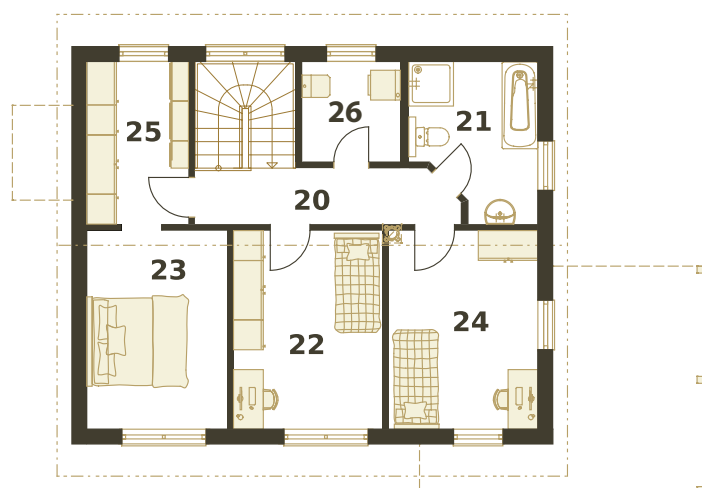

linie BUNGALOW

linie COMFORT

linie TREND

linie IMPULS

linie JUBILEUM PROF!

linie ATRIUM EXCLUSIVE

Pegas 124

1.NP

01	zádveř	6,72 m²
02	koupelna	4,00 m²
03	pracovna/pokoj	11,31 m²
04	chodba	9,08 m²
05	obytný prostor s kuchyní	33,38 m²
	celkem	64,49 m²

2.NP

20	chodba	5,82 m²
21	koupelna	7,32 m²
22	pokoj	12,00 m²
23	ložnice	11,31 m²
24	pokoj	12,00 m²
25	šatna	6,72 m²
26	technická místnost	4,00 m²
	celkem	59,17 m²