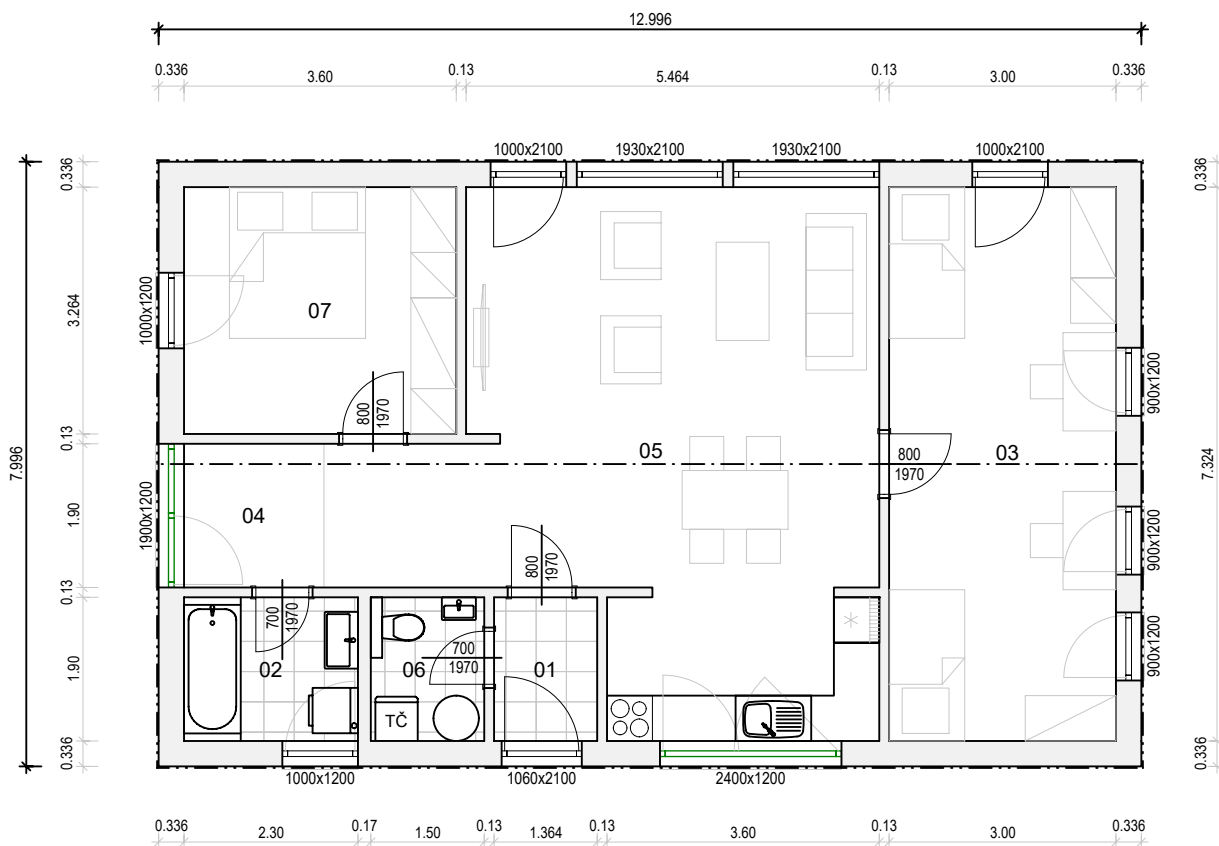

JUBILEUM PROFI 87

Nabídka č.:

Sklon 23° / 278cm

TABULKA MÍSTNOSTÍ:

01	Zádvěří	2.59 m2
02	Koupelna	4.37 m2
03	Pokoj	21.97 m2
04	Chodba	3.52 m2
05	Obytný prostor s kuchyní	39.59 m2
06	WC/Technická místnost	2.85 m2
07	Ložnice	11.75 m2
Celkem		86.64 m2