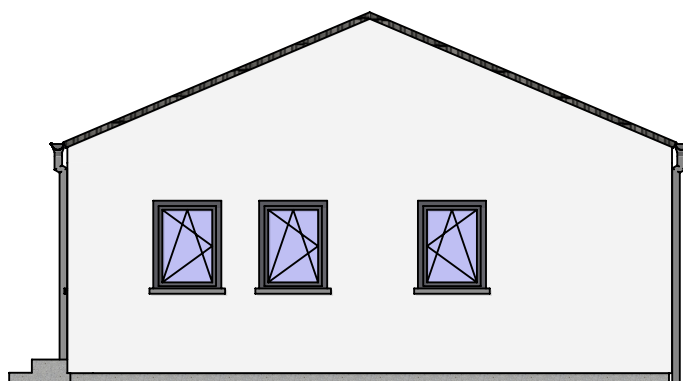

JUBILEUM PROFI 87

Nabídka č.:

Sklon 23° / 278cm

Pohledy