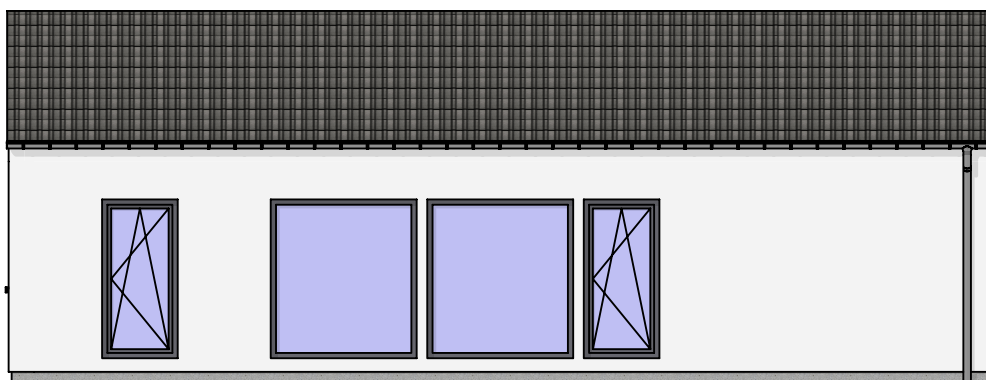

JUBILEUM PROFI 87

Nabídka č.:

Sklon 23° / 278cm

Pohledy