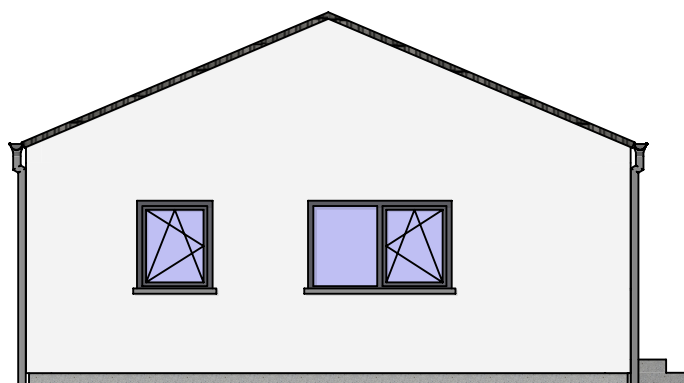

JUBILEUM PROFI 87

Nabídka č.:

Sklon 23° / 278cm

Pohledy