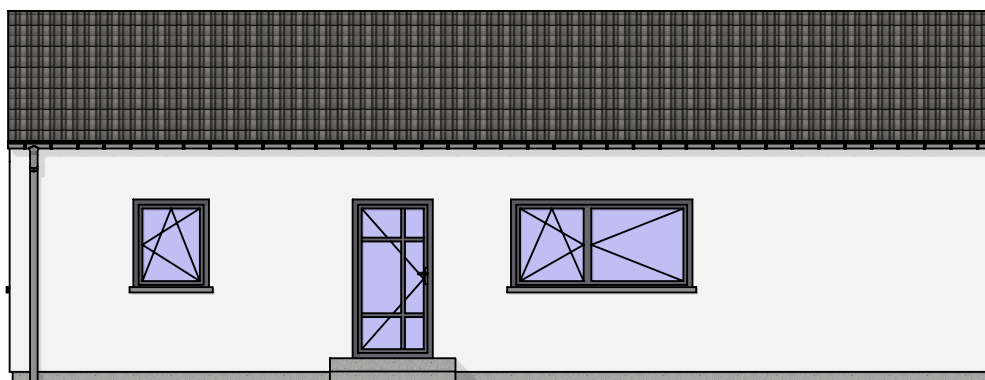

JUBILEUM PROFI 87

Nabídka č.:

Sklon 23° / 278cm

Pohledy