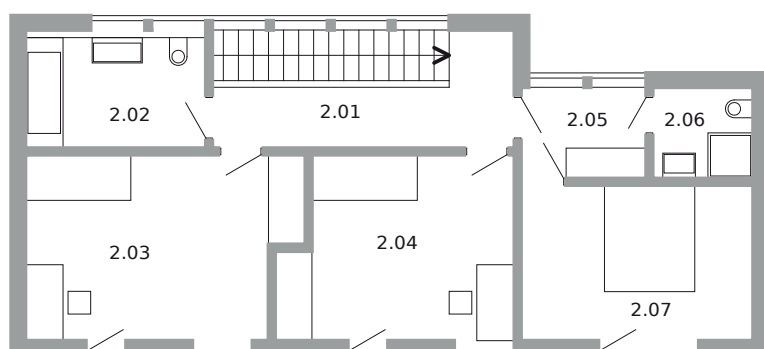

## 1. NP

|      |                    |                            |
|------|--------------------|----------------------------|
| 1.01 | zádveř             | 5,00 m <sup>2</sup>        |
| 1.02 | chodba             | 7,28 m <sup>2</sup>        |
| 1.03 | WC                 | 1,88 m <sup>2</sup>        |
| 1.04 | technická místnost | 6,59 m <sup>2</sup>        |
| 1.05 | kuchyně            | 8,28 m <sup>2</sup>        |
| 1.06 | obývací pokoj      | 45,30 m <sup>2</sup>       |
| 1.07 | spíž               | 6,15 m <sup>2</sup>        |
|      | <b>celkem</b>      | <b>80,48 m<sup>2</sup></b> |