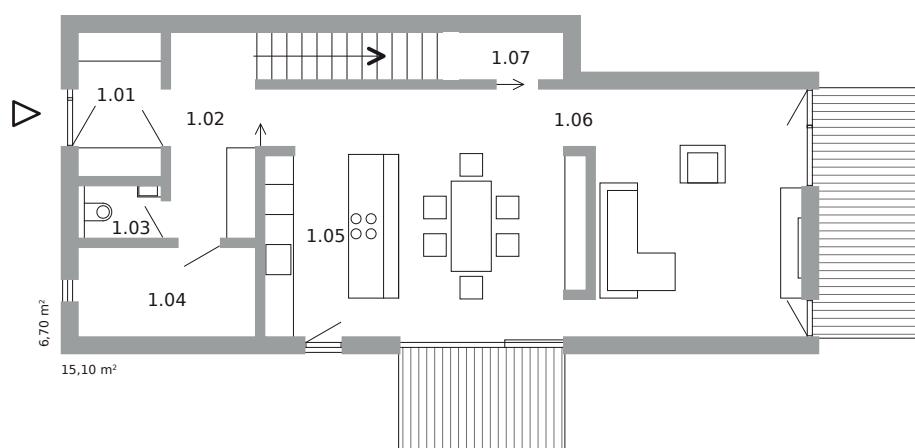

## 1. NP

|      |                    |                            |
|------|--------------------|----------------------------|
| 1.01 | zádveř             | 5,00 m <sup>2</sup>        |
| 1.02 | chodba             | 7,28 m <sup>2</sup>        |
| 1.03 | WC                 | 1,88 m <sup>2</sup>        |
| 1.04 | technická místnost | 6,59 m <sup>2</sup>        |
| 1.05 | kuchyně            | 8,28 m <sup>2</sup>        |
| 1.06 | obývací pokoj      | 45,30 m <sup>2</sup>       |
| 1.07 | spíž               | 6,15 m <sup>2</sup>        |
|      | <b>celkem</b>      | <b>80,48 m<sup>2</sup></b> |