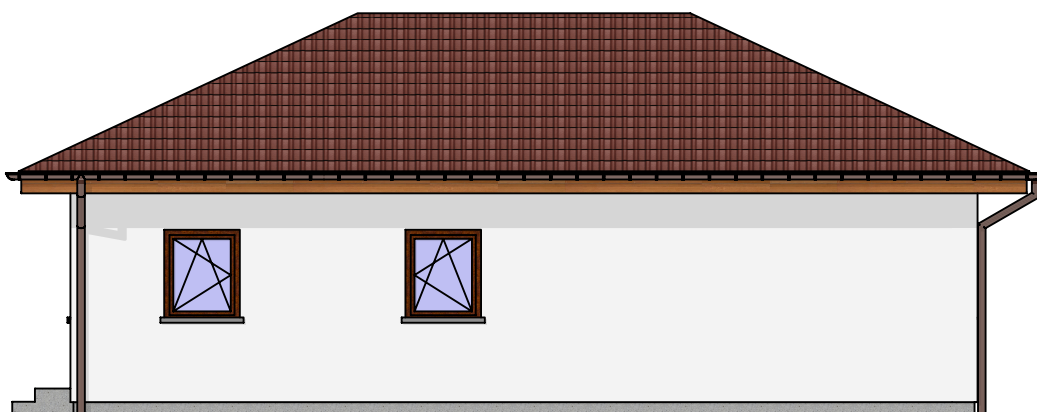

NOVA 98

Nabídka č.:

Sklon 25° / 278cm

Pohledy