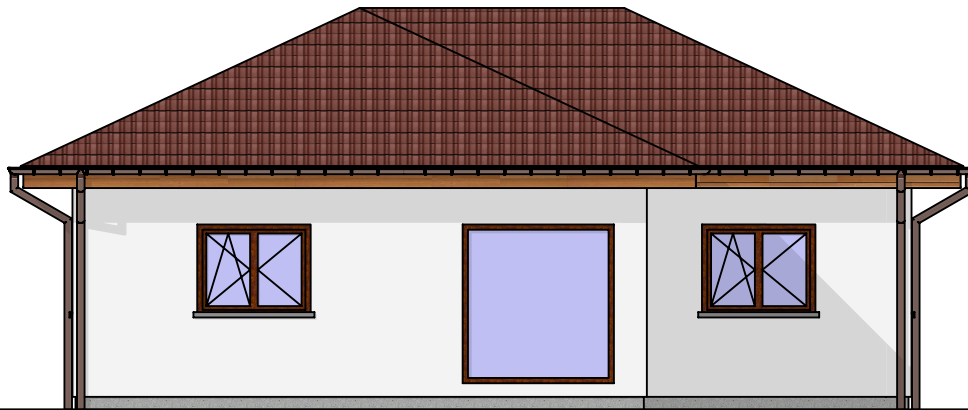

NOVA 98

Nabídka č.:

Sklon 25° / 278cm

Pohledy