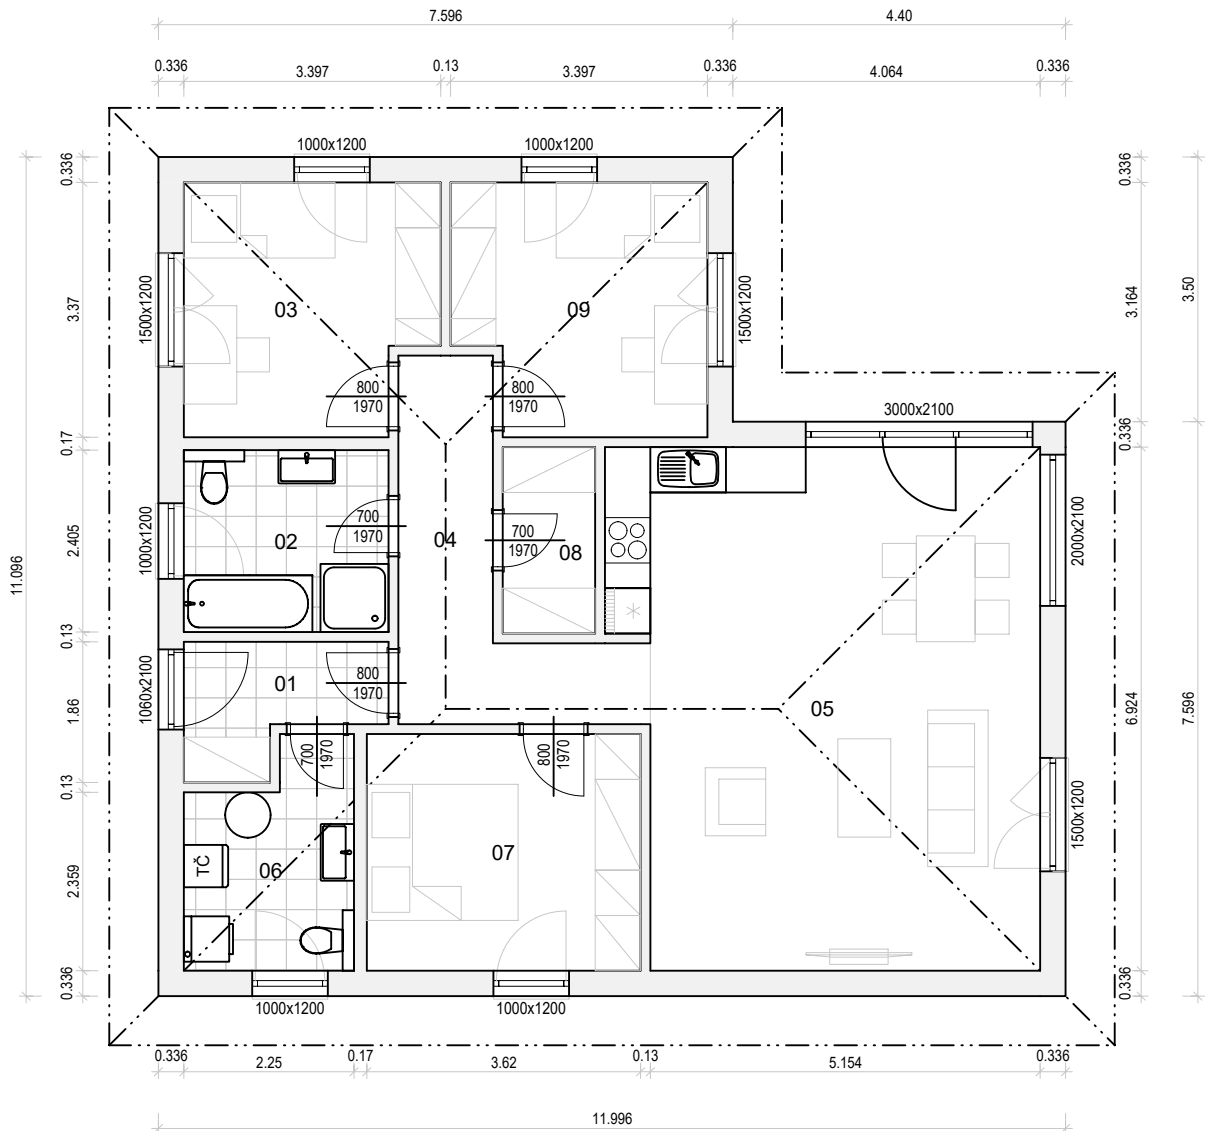

NOVA 98

Nabídka č.:

Sklon 25° / 278cm

TABULKA MÍSTNOSTÍ:

01	Zádvěří	3.83 m2
02	Koupelna	6.51 m2
03	Pracovna/Pokoj	10.61 m2
04	Chodba	8.32 m2
05	Obytný prostor s kuchyní	37.17 m2
06	WC/Technická místnost	6.06 m2
07	Ložnice	11.33 m2
08	Šatna	3.01 m2
09	Pokoj	10.61 m2
Celkem		97.45 m2