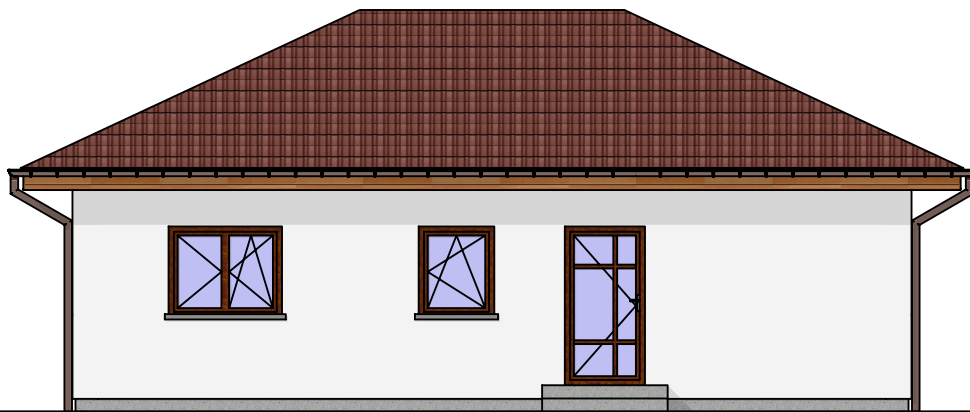

NOVA 98

Nabídka č.:

Sklon 25° / 278cm

Pohledy