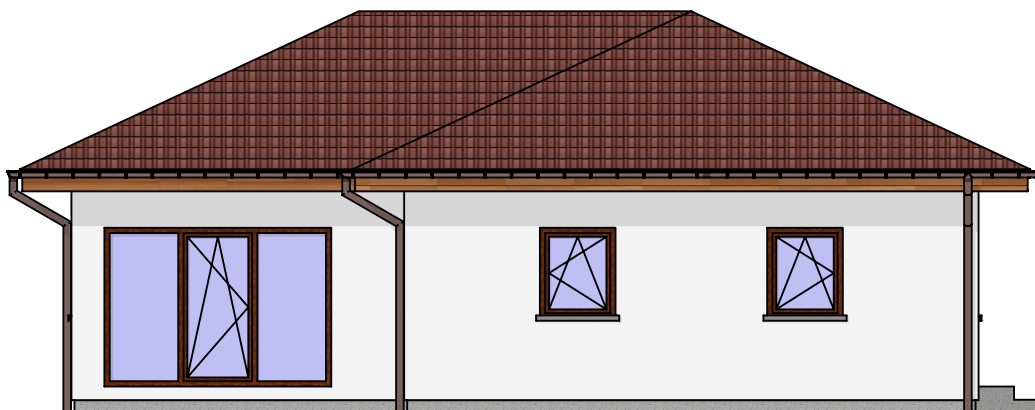

NOVA 98

Nabídka č.:

Sklon 25° / 278cm

Pohledy