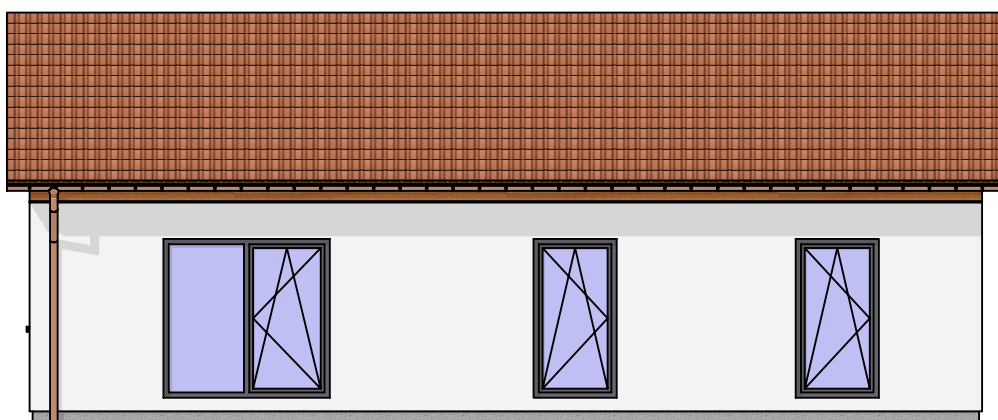

VELA PROFI 96

Nabídka č.:

Sklon 23° / 278cm

Pohledy