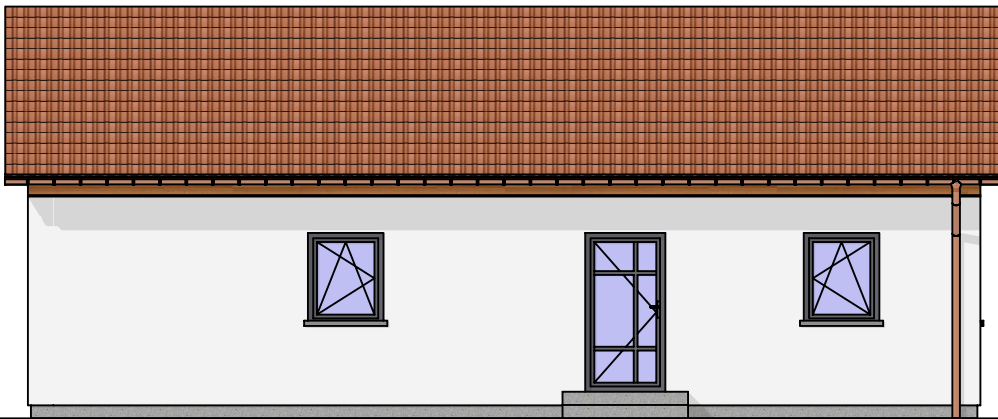

VELA PROFI 96

Nabídka č.:

Sklon 23° / 278cm

Pohledy