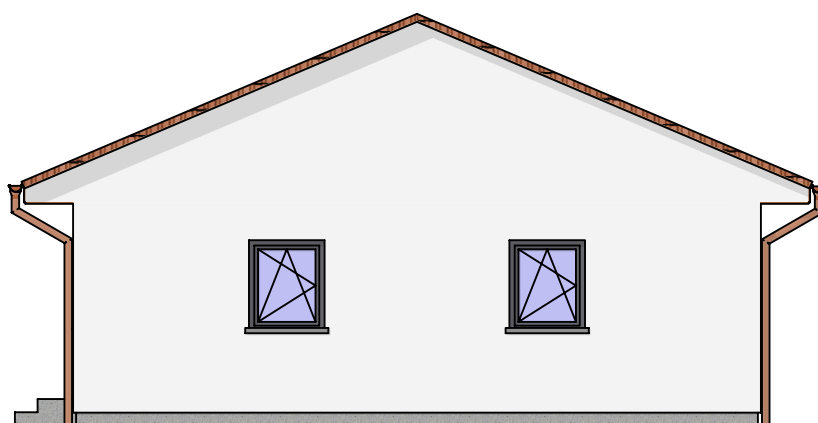

VELA PROFI 96

Nabídka č.:

Sklon 23° / 278cm

Pohledy