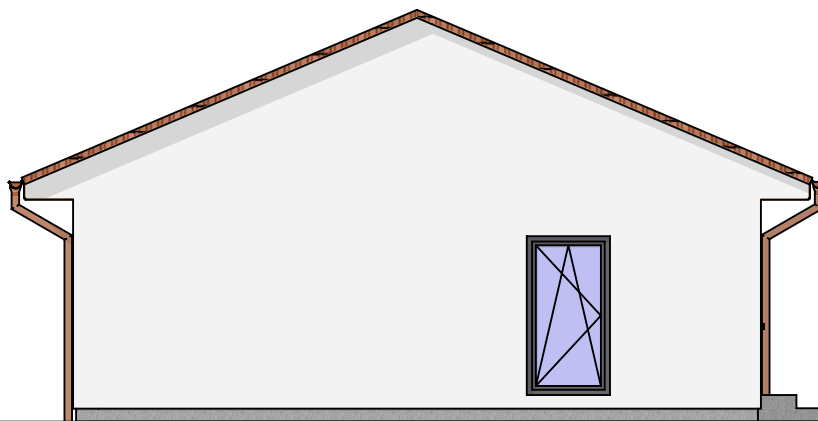

VELA PROFI 96

Nabídka č.:

Sklon 23° / 278cm

Pohledy