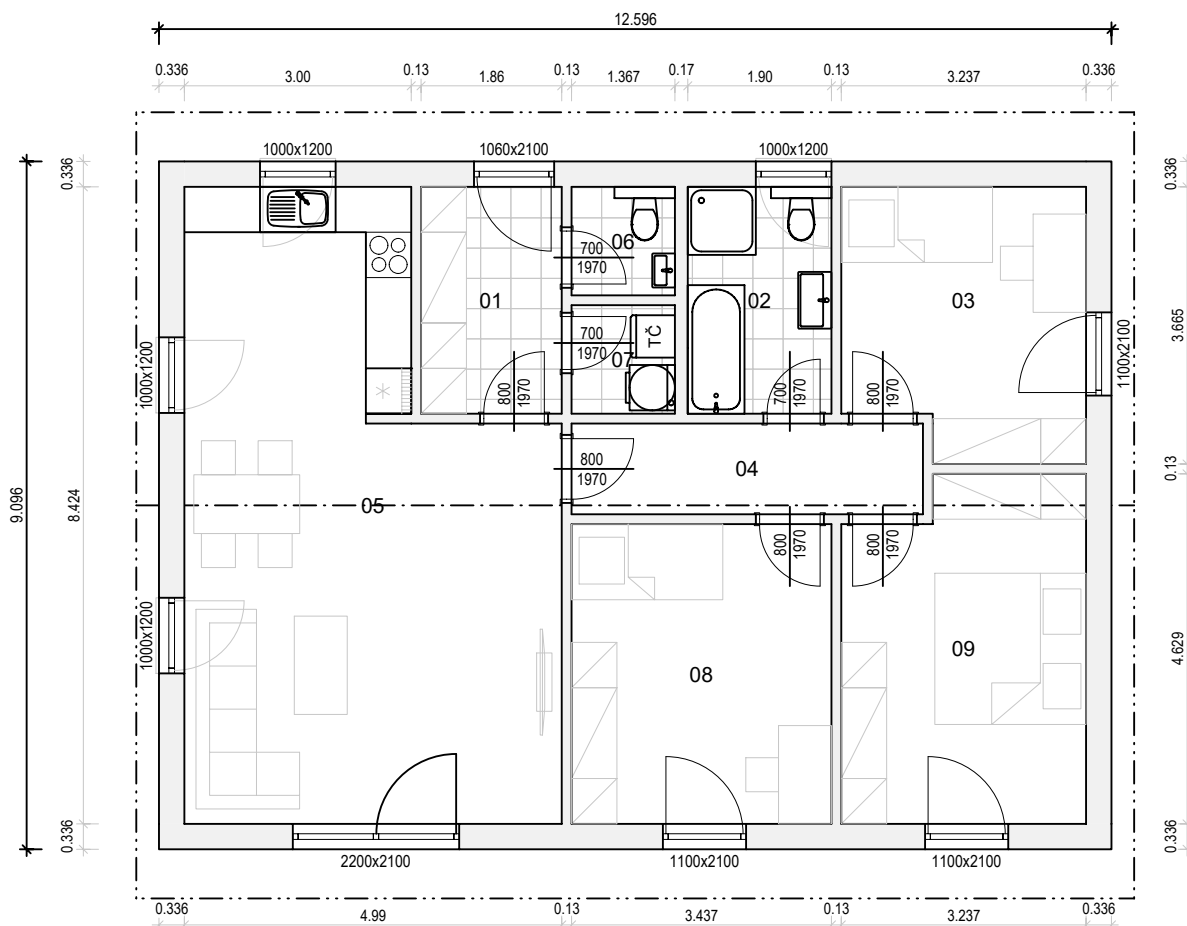

VELA PROFI 96

Nabídka č.:

Sklon 23° / 278cm

TABULKA MÍSTNOSTÍ:

01	Zádvěří	5.58 m2
02	Koupelna	5.70 m2
03	Pokoj	11.06 m2
04	Chodba	5.58 m2
05	Obytný prostor s kuchyní	35.73 m2
06	WC	1.96 m2
07	Technická místnost	1.96 m2
08	Pokoj	13.62 m2
09	Ložnice	14.18 m2
Celkem		95.37 m2