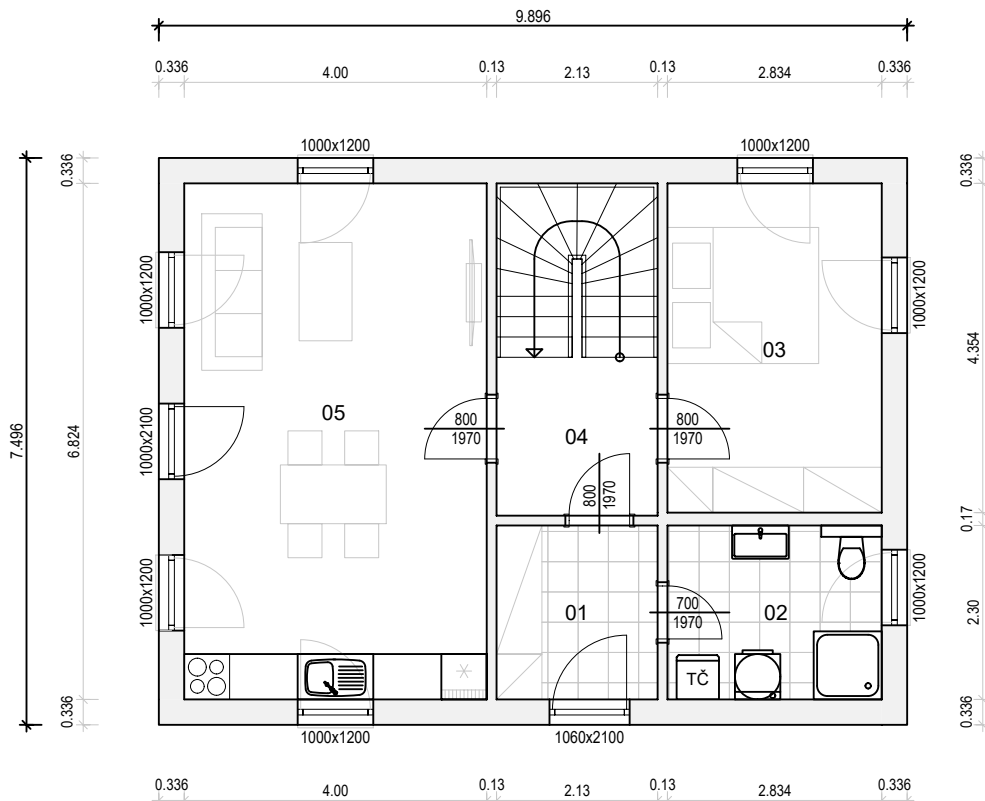

VARIO PROFI 116

Nabídka č.:

Sklon 38° / 278_100cm

TABULKA MÍSTNOSTÍ:

01	Zádveří	4.90 m2
02	Koupelna/Technická místnost	6.52 m2
03	Ložnice	12.34 m2
04	Chodba	9.36 m2
05	Obytný prostor s kuchyní	27.30 m2

Celkem 60.42 m2

VARIO PROFI 116

Nabídka č.:

Sklon 38° / 278_100cm

TABULKA MÍSTNOSTÍ:

20	Chodba	5.95 m2
21	Koupelna	7.60 m2
22	Pokoj	11.26 m2
23	Ložnice	13.14 m2
24	Pokoj	13.64 m2
25	Šatna	3.41 m2

Celkem 55.00 m2

Půdorys 2.NP