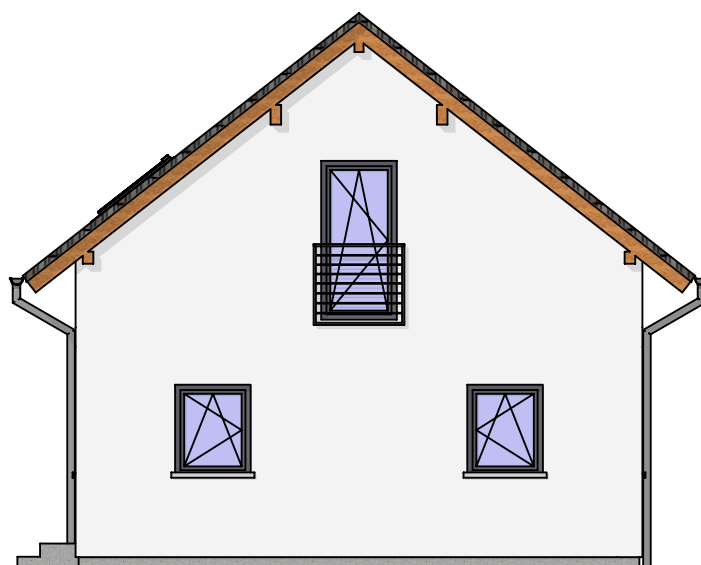

VARIO PROFI 116

Nabídka č.:

Sklon 38° / 278_100cm

TABULKA MÍSTNOSTÍ:

20	Chodba	5.95 m2
21	Koupelna	7.60 m2
22	Pokoj	11.26 m2
23	Ložnice	13.14 m2
24	Pokoj	13.64 m2
25	Šatna	3.41 m2

Celkem 55.00 m2

Půdorys 2.NP

VARIO PROFI 116

Nabídka č.:

Sklon 38° / 278_100cm

Pohledy

ATRIUM®

DOMY NOVÉ GENERACE

Lipová 1000, 341 01 Horažďovice

Tel: 376 512 087