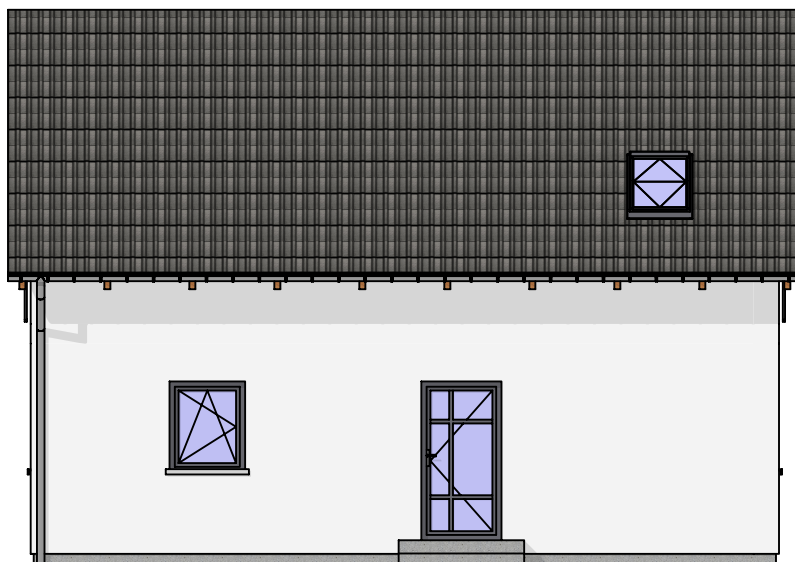

VARIO PROFI 116

Nabídka č.:

Sklon 38° / 278_100cm

TABULKA MÍSTNOSTÍ:

20	Chodba	5.95 m2
21	Koupelna	7.60 m2
22	Pokoj	11.26 m2
23	Ložnice	13.14 m2
24	Pokoj	13.64 m2
25	Šatna	3.41 m2

Celkem 55.00 m2

Půdorys 2.NP

VARIO PROFI 116

Nabídka č.:

Sklon 38° / 278_100cm

Pohledy

ATRIUM®

DOMY NOVÉ GENERACE

Lipová 1000, 341 01 Horažďovice

Tel: 376 512 087