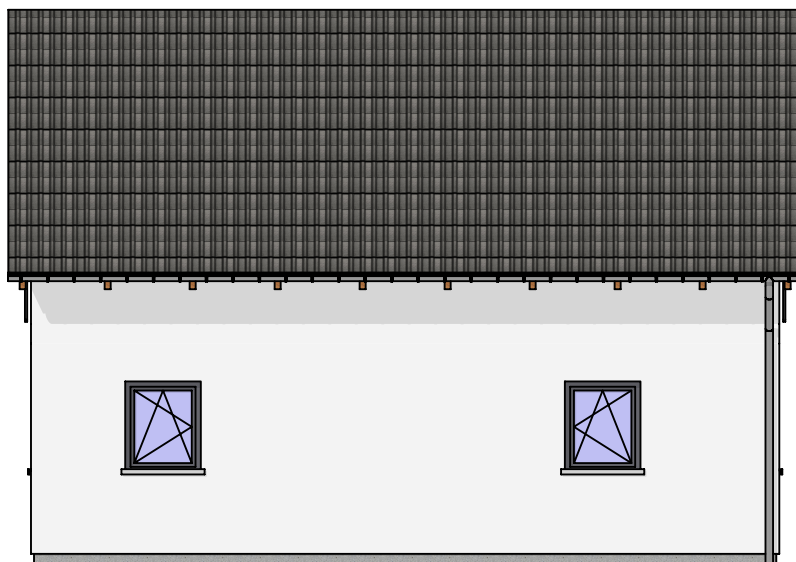

VARIO PROFI 116

Nabídka č.:

Sklon 38° / 278_100cm

Pohledy

ATRIUM®

DOMY NOVÉ GENERACE

Lipová 1000, 341 01 Horažďovice

Tel: 376 512 087