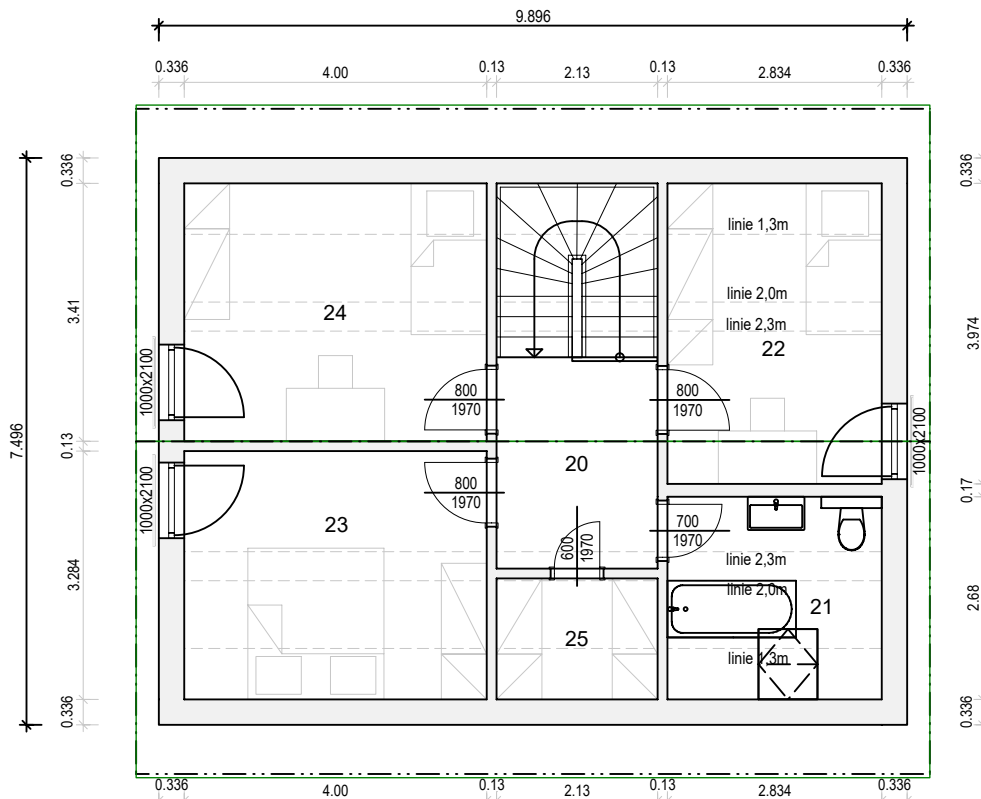

VARIO PROFI 116

Nabídka č.:

Sklon 38° / 278_100cm

TABULKA MÍSTNOSTÍ:

01	Zádveří	4.90 m2
02	Koupelna/Technická místnost	6.52 m2
03	Ložnice	12.34 m2
04	Chodba	9.36 m2
05	Obytný prostor s kuchyní	27.30 m2

Celkem 60.42 m2

VARIO PROFI 116

Nabídka č.:

Sklon 38° / 278_100cm

TABULKA MÍSTNOSTÍ:

20	Chodba	5.95 m2
21	Koupelna	7.60 m2
22	Pokoj	11.26 m2
23	Ložnice	13.14 m2
24	Pokoj	13.64 m2
25	Šatna	3.41 m2

Celkem 55.00 m2

Půdorys 2.NP