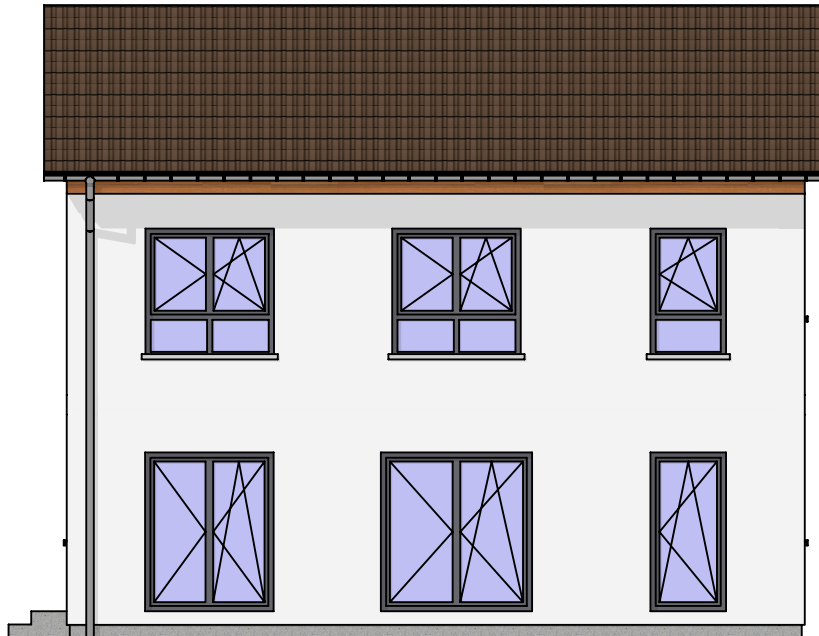

PEGAS 124

Nabídka č.:

Sklon 25° / 278_268cm

Pohledy