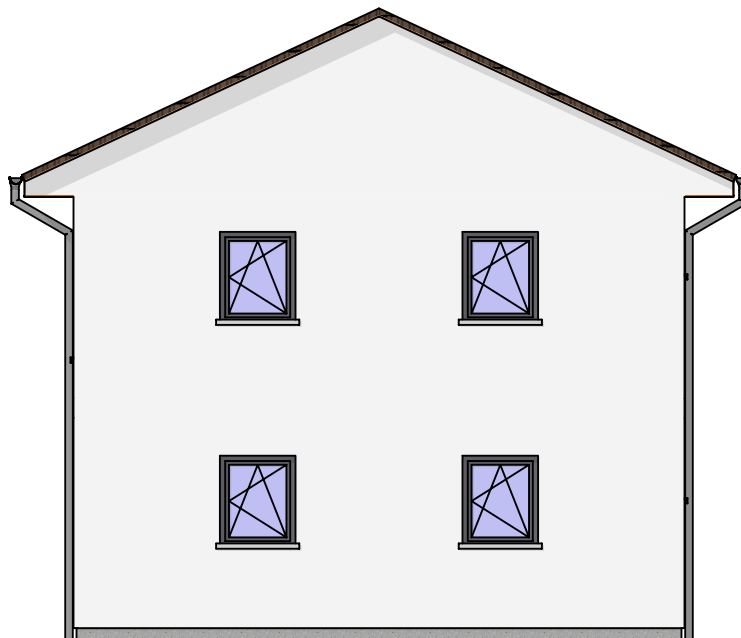

PEGAS 124

Nabídka č.:

Sklon 25° / 278_268cm

Pohledy