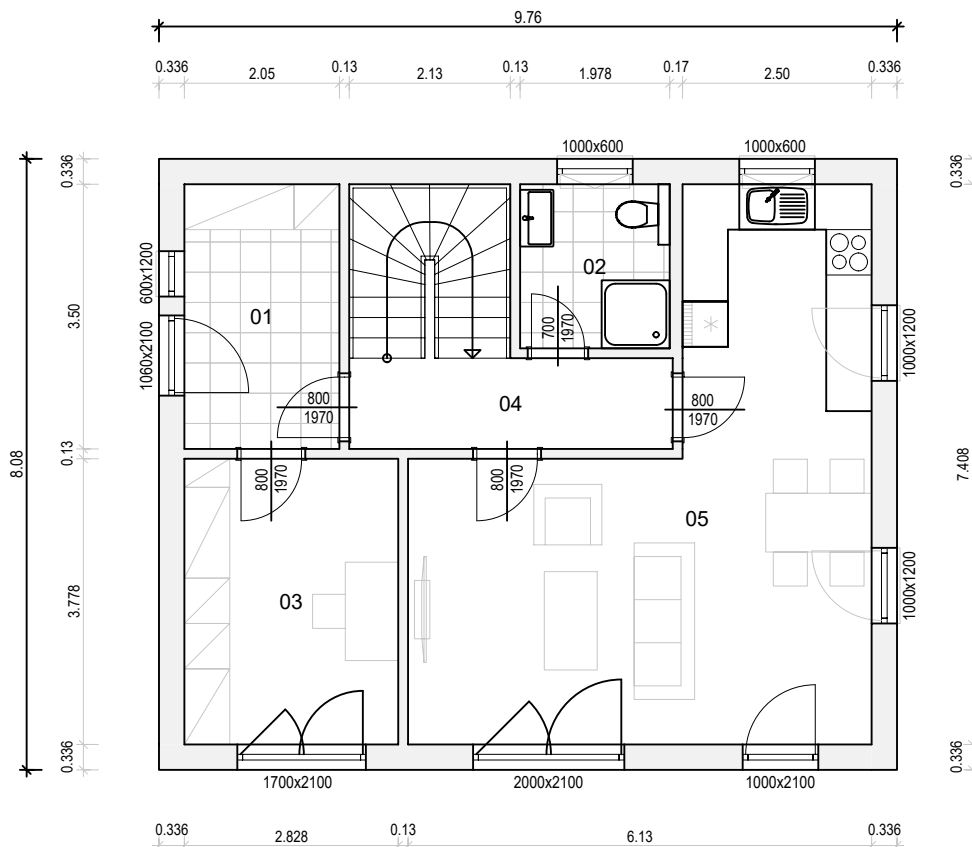

PEGAS 124

Nabídka č.:

Sklon 25° / 278_268cm

TABULKA MÍSTNOSTÍ:

| | | |
|--------|--------------------------|----------|
| 01 | Zádvěří | 7.18 m2 |
| 02 | Koupelna | 4.29 m2 |
| 03 | Pracovna | 10.69 m2 |
| 04 | Chodba | 10.03 m2 |
| 05 | Obytný prostor s kuchyní | 32.23 m2 |
| Celkem | | 64.42 m2 |

PEGAS 124

Nabídka č.:

Sklon 25° / 278_268cm

TABULKA MÍSTNOSTÍ:

| | | |
|--------|--------------------|----------|
| 20 | Chodba | 6.15 m2 |
| 21 | Koupelna | 7.87 m2 |
| 22 | Pokoj | 11.33 m2 |
| 23 | Technická místnost | 4.08 m2 |
| 24 | Pokoj | 11.33 m2 |
| 25 | Šatna | 7.18 m2 |
| 26 | Ložnice | 10.68 m2 |
| Celkem | | 58.62 m2 |