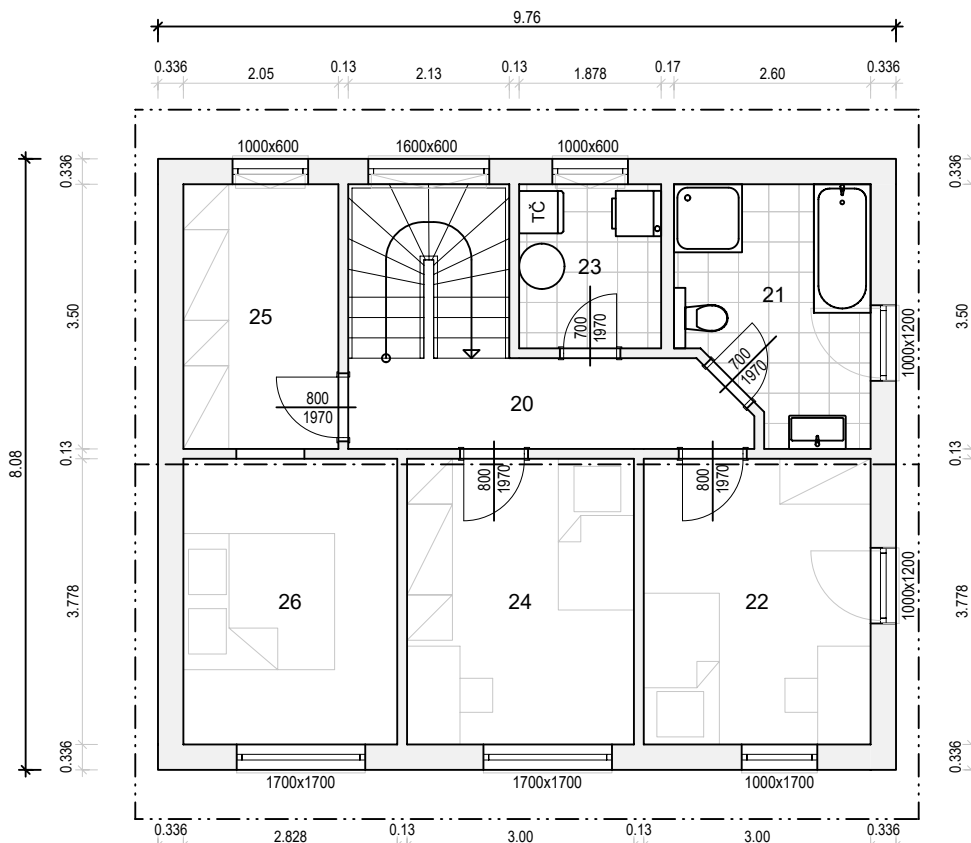

PEGAS 124

Nabídka č.:

Sklon 25° / 278_268cm

TABULKA MÍSTNOSTÍ:

| | | |
|--------|--------------------------|----------|
| 01 | Zádvěří | 7.18 m2 |
| 02 | Koupelna | 4.29 m2 |
| 03 | Pracovna | 10.69 m2 |
| 04 | Chodba | 10.03 m2 |
| 05 | Obytný prostor s kuchyní | 32.23 m2 |
| Celkem | | 64.42 m2 |

PEGAS 124

Nabídka č.:

Sklon 25° / 278_268cm

TABULKA MÍSTNOSTÍ:

| | | |
|--------|--------------------|----------|
| 20 | Chodba | 6.15 m2 |
| 21 | Koupelna | 7.87 m2 |
| 22 | Pokoj | 11.33 m2 |
| 23 | Technická místnost | 4.08 m2 |
| 24 | Pokoj | 11.33 m2 |
| 25 | Šatna | 7.18 m2 |
| 26 | Ložnice | 10.68 m2 |
| Celkem | | 58.62 m2 |