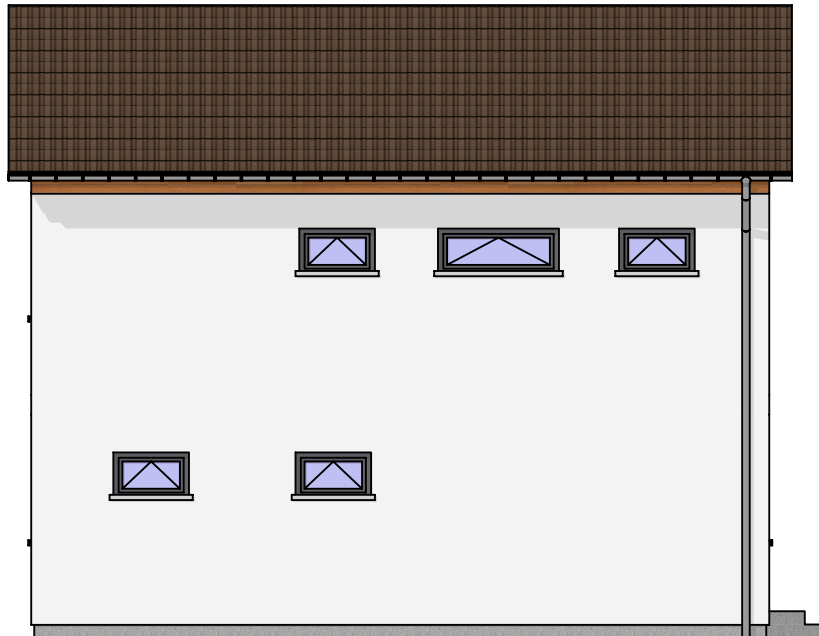

PEGAS 124

Nabídka č.:

Sklon 25° / 278_268cm

Pohledy

Lipová 1000, 341 01 Horažďovice

Tel: 376 512 087

E-mail: info@atrium.cz

www.atrium.cz