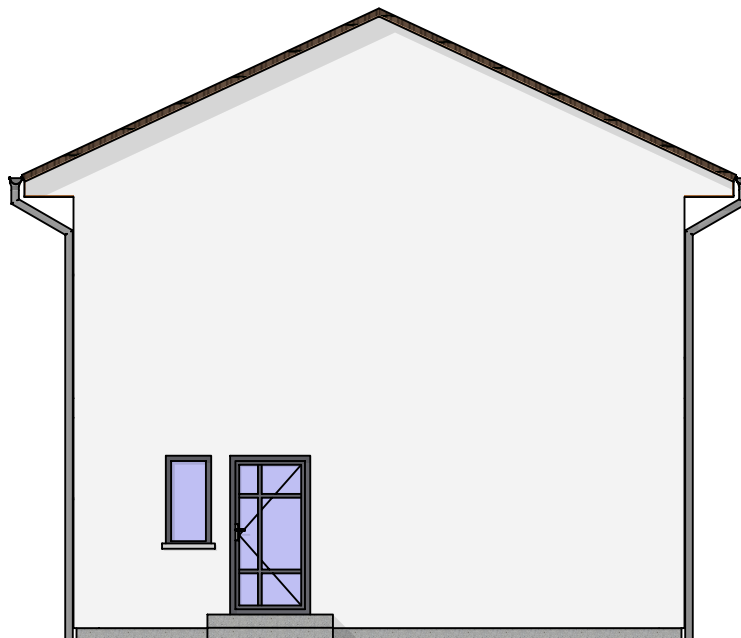

PEGAS 124

Nabídka č.:

Sklon 25° / 278_268cm

Pohledy

Lipová 1000, 341 01 Horažďovice

Tel: 376 512 087

E-mail: info@atrium.cz

www.atrium.cz