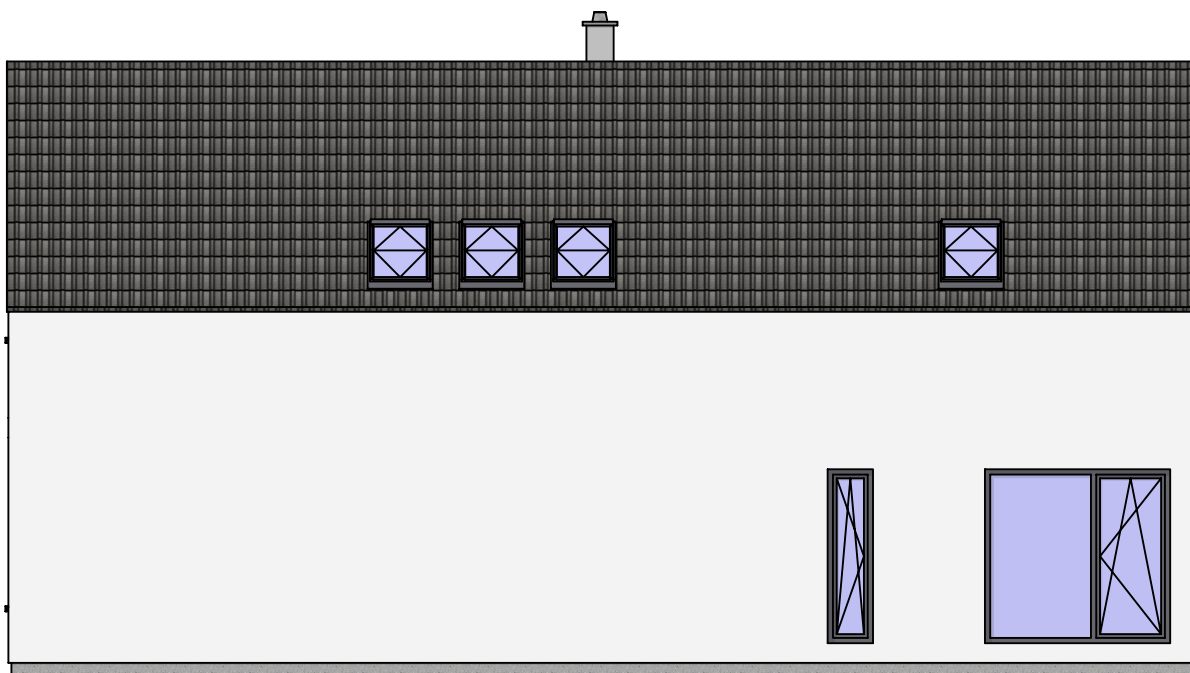

ANDROMEDA 183

Nabídka č.:

Sklon 40° / 298_130cm

Pohledy

ATRIUM®

DOMY NOVÉ GENERACE

autor návrhu: Darchitects

Lipová 1000, 341 01 Horažďovice