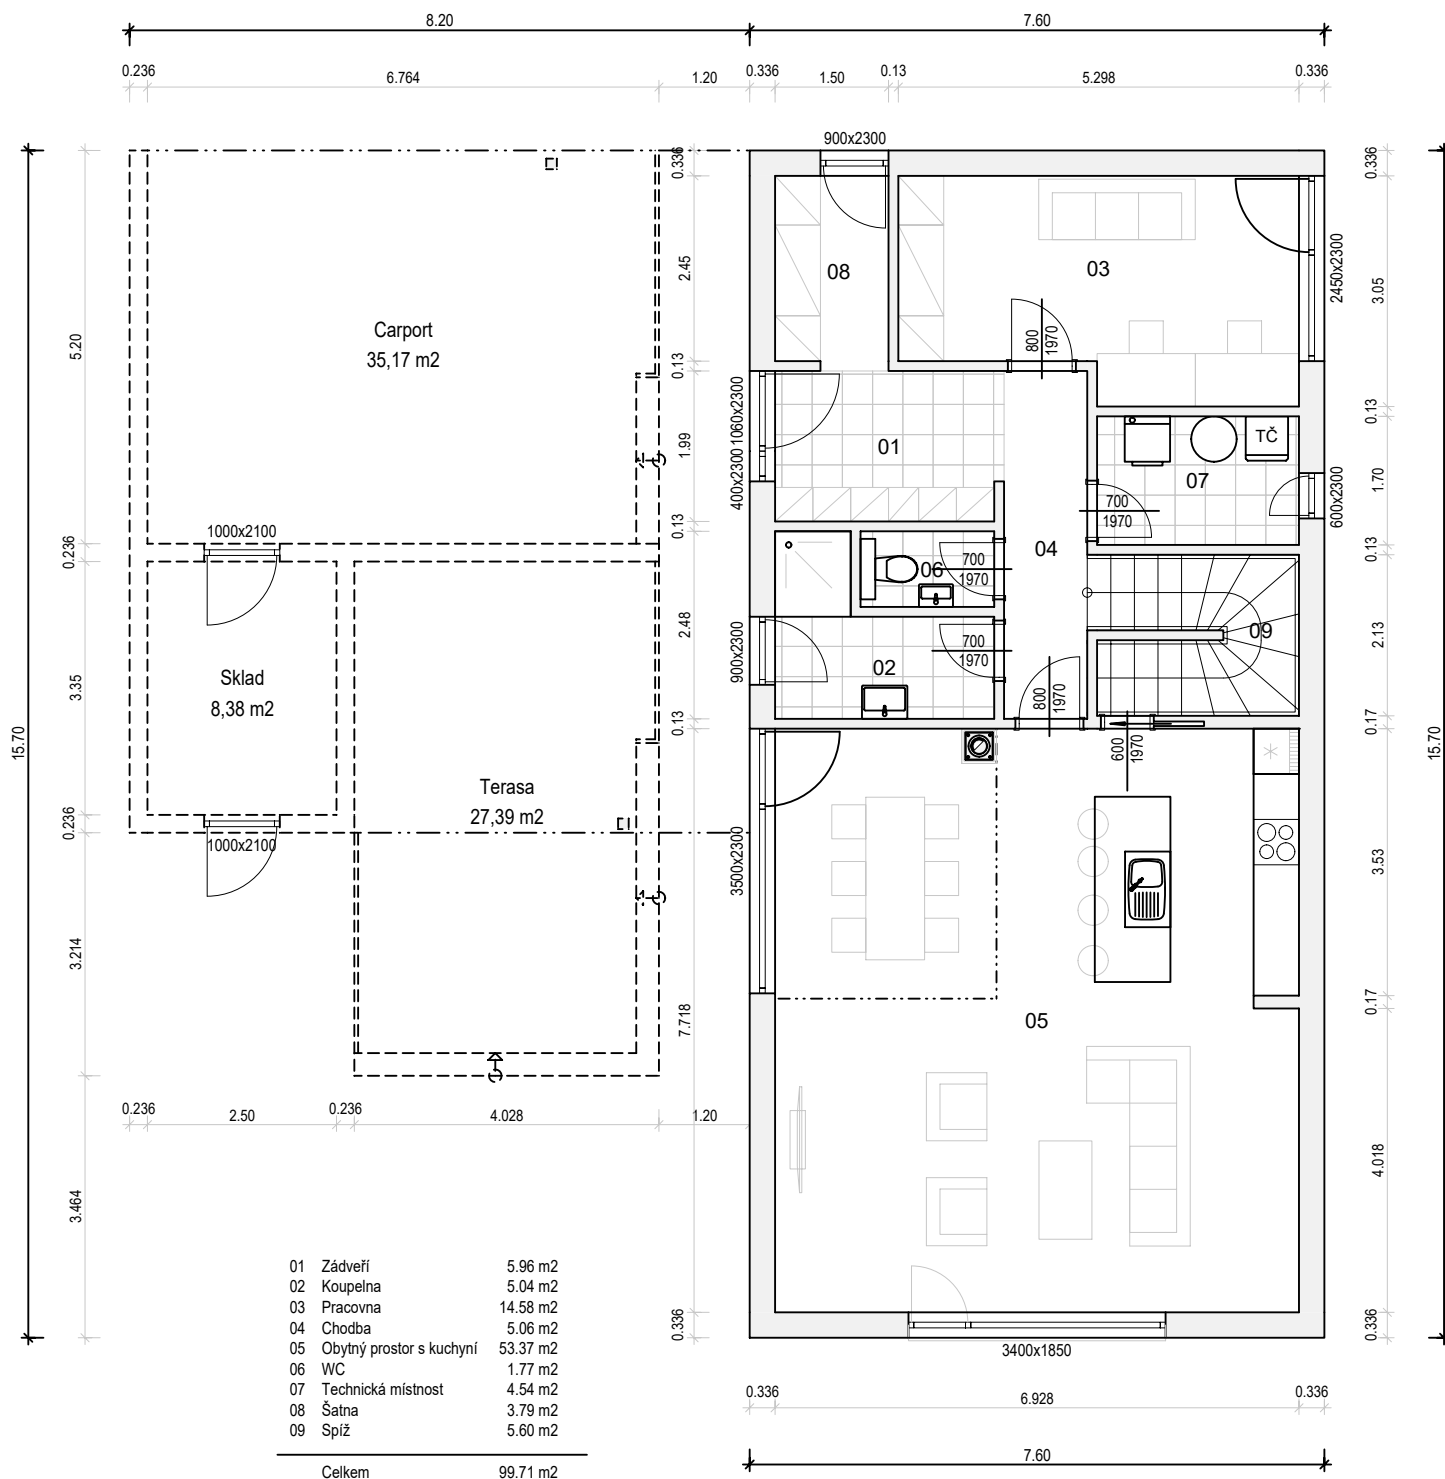

ANDROMEDA 183

Nabídka č.:

Sklon 40° / 298_130cm

Půdorys 1.NP

Lipová 1000, 341 01 Horažďovice

Tel: 376 512 087

E-mail: info@atrium.cz

www.atrium.cz

ANDROMEDA 183

Nabídka č.:

Sklon 40° / 298_130cm

DOMY NOVÉ GENERACE

autor návrhu: Darchitects

Půdorys 2.NP

Lipová 1000, 341 01 Horažďovice

Tel: 376 512 087