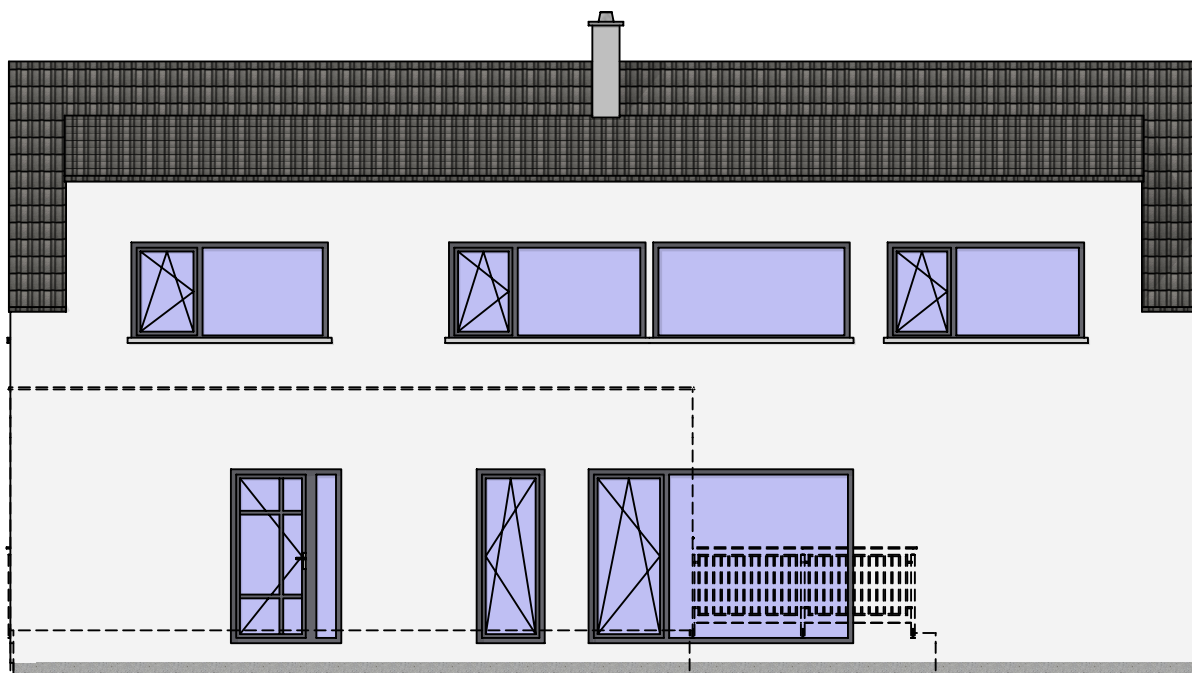

ANDROMEDA 183

Nabídka č.:

Sklon 40° / 298_130cm

DOMY NOVÉ GENERACE

autor návrhu: Darchitects

Půdorys 2.NP

Lipová 1000, 341 01 Horažďovice

Tel: 376 512 087

ANDROMEDA 183

Nabídka č.:

Sklon 40° / 298_130cm

Pohledy

ATRIUM®

DOMY NOVÉ GENERACE

autor návrhu: Darchitects

Lipová 1000, 341 01 Horažďovice