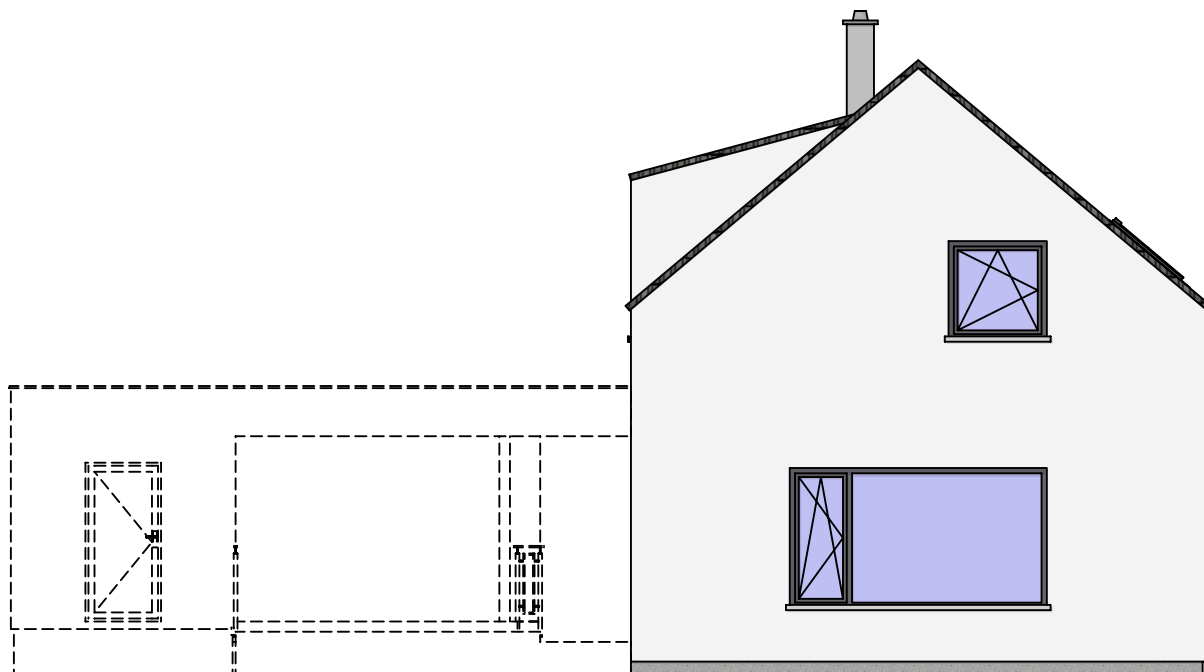

ANDROMEDA 183

Nabídka č.:

Sklon 40° / 298_130cm

DOMY NOVÉ GENERACE

autor návrhu: Darchitects

Půdorys 2.NP

Lipová 1000, 341 01 Horažďovice

Tel: 376 512 087

ANDROMEDA 183

Nabídka č.:

Sklon 40° / 298_130cm

Pohledy

ATRIUM®

DOMY NOVÉ GENERACE

autor návrhu: Darchitects

Lipová 1000, 341 01 Horažďovice