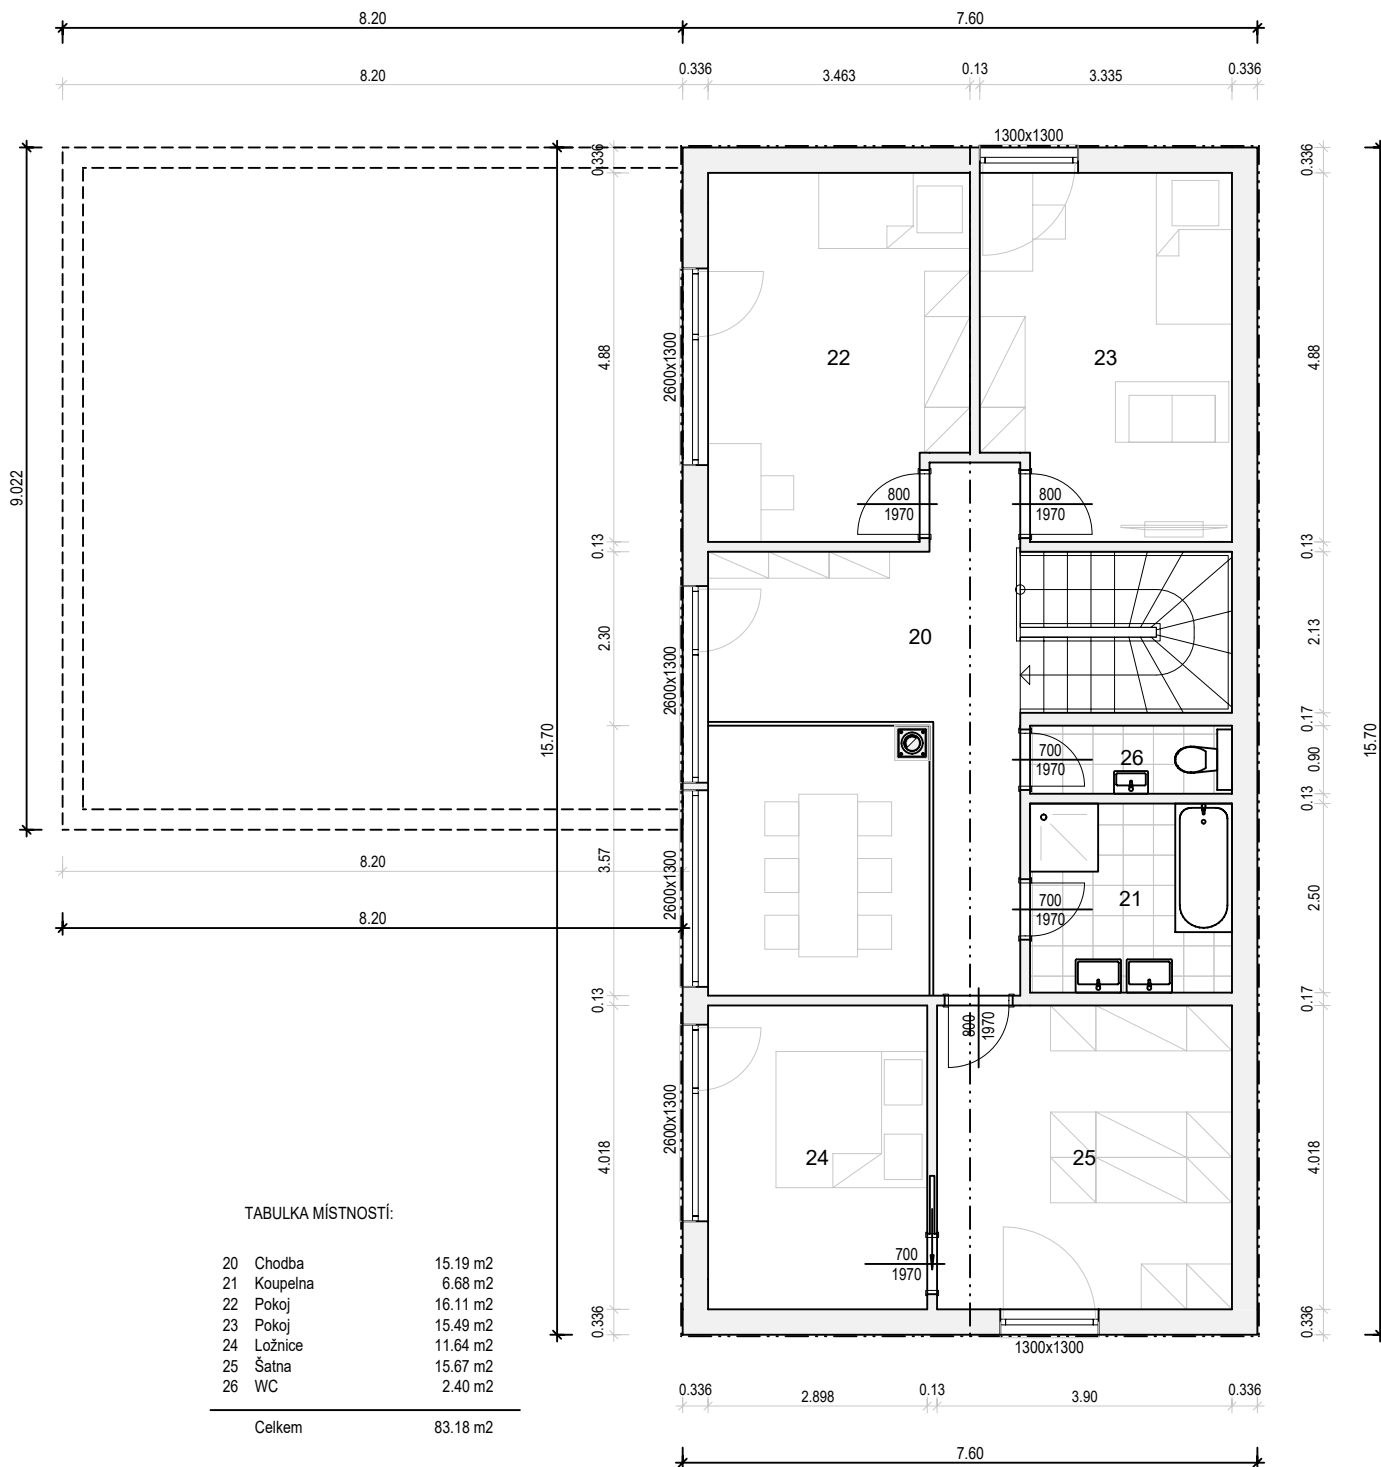

ANDROMEDA 183

Nabídka č.:

Sklon 40° / 298_130cm

DOMY NOVÉ GENERACE

autor návrhu: Darchitects

Půdorys 2.NP

Lipová 1000, 341 01 Horažďovice

Tel: 376 512 087