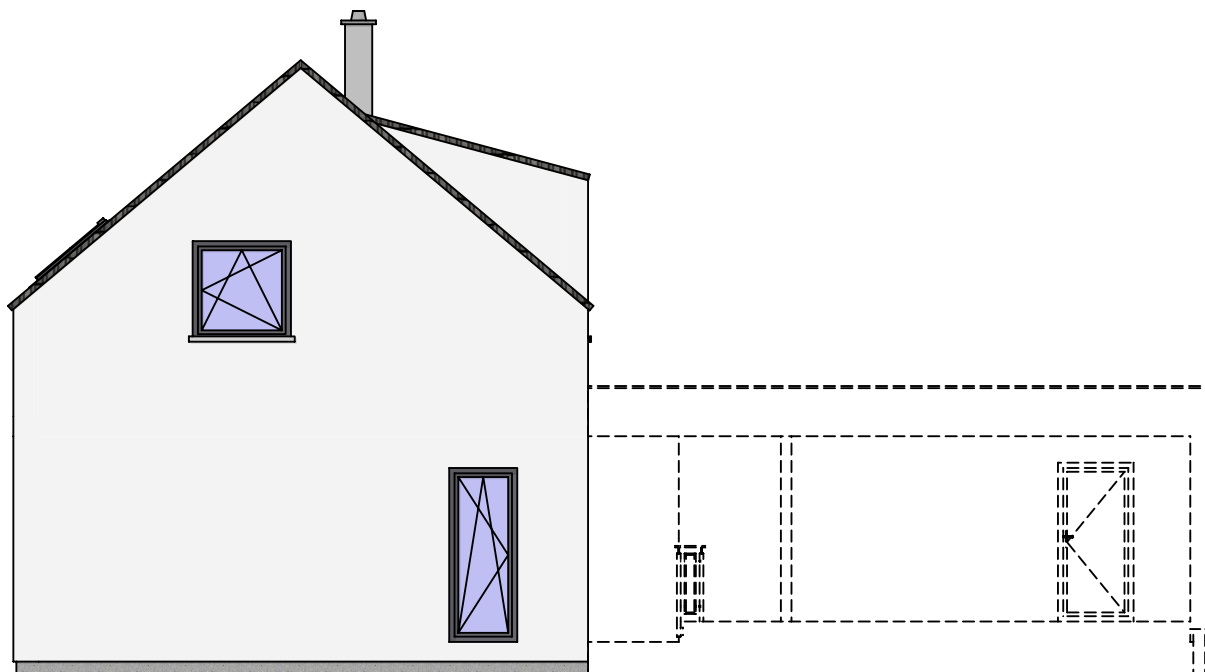

ANDROMEDA 183

Nabídka č.:

Sklon 40° / 298_130cm

Pohledy

ATRIUM®

DOMY NOVÉ GENERACE

autor návrhu: Darchitects

Lipová 1000, 341 01 Horažďovice