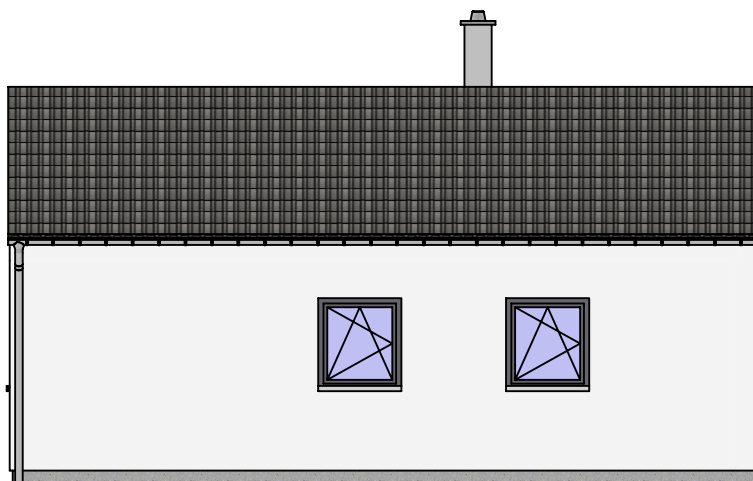

VARIO 63

Nabídka č.:

Sklon 26° / 278cm

Pohledy

ATRIUM®

DOMY NOVÉ GENERACE

Lipová 1000, 341 01 Horažďovice

Tel: 376 512 087