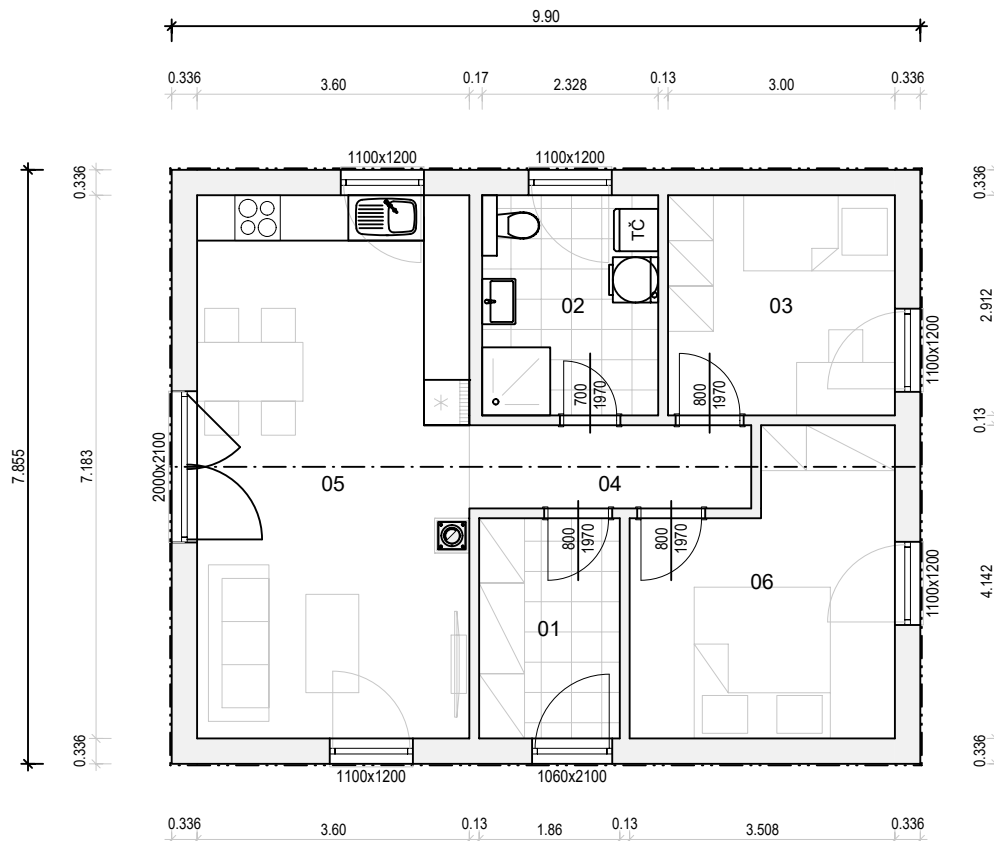

VARIO 63

Nabídka č.:

Sklon 26° / 278cm

TABULKA MÍSTNOSTÍ:

01	Zádveří	5.42 m2
02	Koupelna/Tech. místnost	6.78 m2
03	Pokoj	8.73 m2
04	Chodba	4.10 m2
05	Obytný prostor s kuchyní	25.86 m2
06	Ložnice	12.39 m2

Celkem 63.28 m2