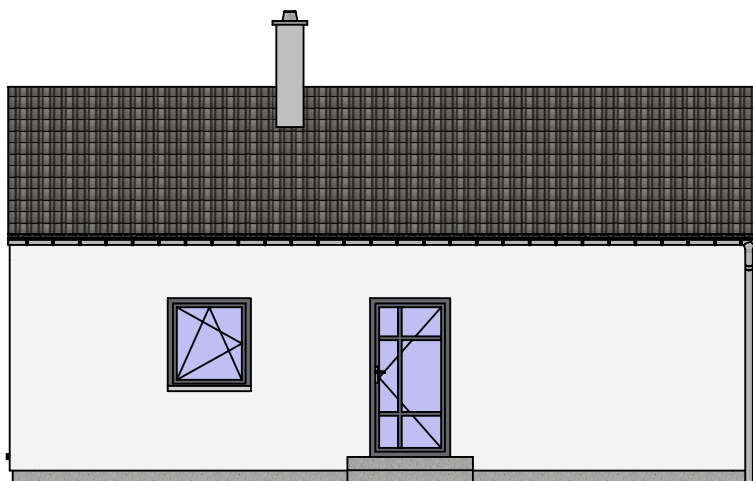

VARIO 63

Nabídka č.:

Sklon 26° / 278cm

TABULKA MÍSTNOSTÍ:

01	Zádveří	5.42 m2
02	Koupelna/Tech. místnost	6.78 m2
03	Pokoj	8.73 m2
04	Chodba	4.10 m2
05	Obytný prostor s kuchyní	25.86 m2
06	Ložnice	12.39 m2

Celkem 63.28 m2

VARIO 63

Nabídka č.:

Sklon 26° / 278cm

Pohledy

ATRIUM®

DOMY NOVÉ GENERACE

Lipová 1000, 341 01 Horažďovice

Tel: 376 512 087