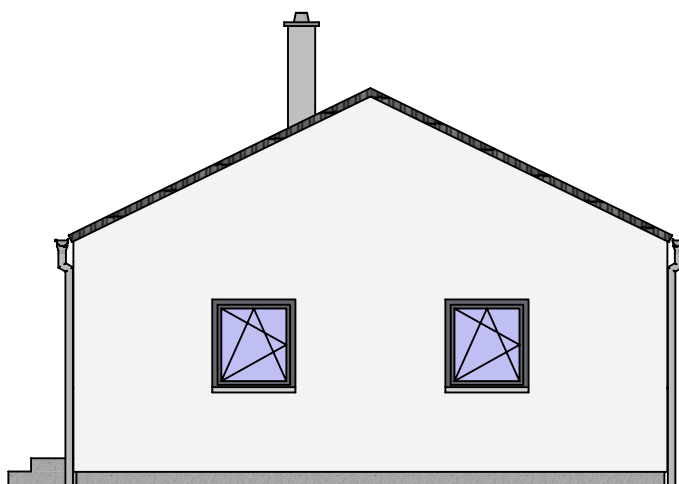

VARIO 63

Nabídka č.:

Sklon 26° / 278cm

TABULKA MÍSTNOSTÍ:

01	Zádveří	5.42 m2
02	Koupelna/Tech. místnost	6.78 m2
03	Pokoj	8.73 m2
04	Chodba	4.10 m2
05	Obytný prostor s kuchyní	25.86 m2
06	Ložnice	12.39 m2

Celkem 63.28 m2

VARIO 63

Nabídka č.:

Sklon 26° / 278cm

Pohledy

ATRIUM®

DOMY NOVÉ GENERACE

Lipová 1000, 341 01 Horažďovice

Tel: 376 512 087