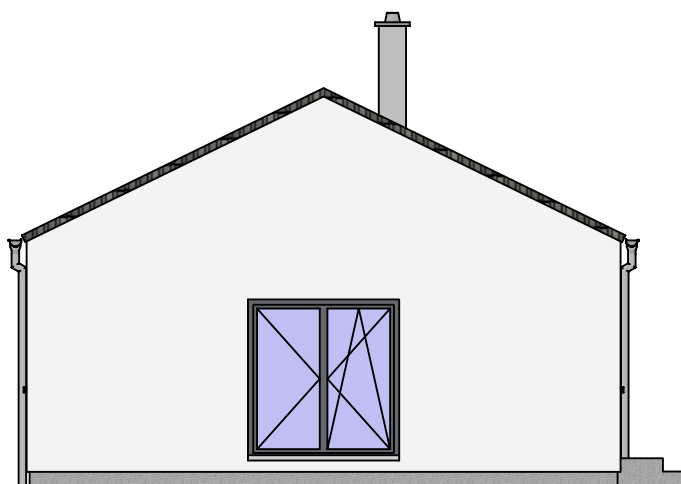

VARIO 63

Nabídka č.:

Sklon 26° / 278cm

Pohledy

ATRIUM®

DOMY NOVÉ GENERACE

Lipová 1000, 341 01 Horažďovice

Tel: 376 512 087